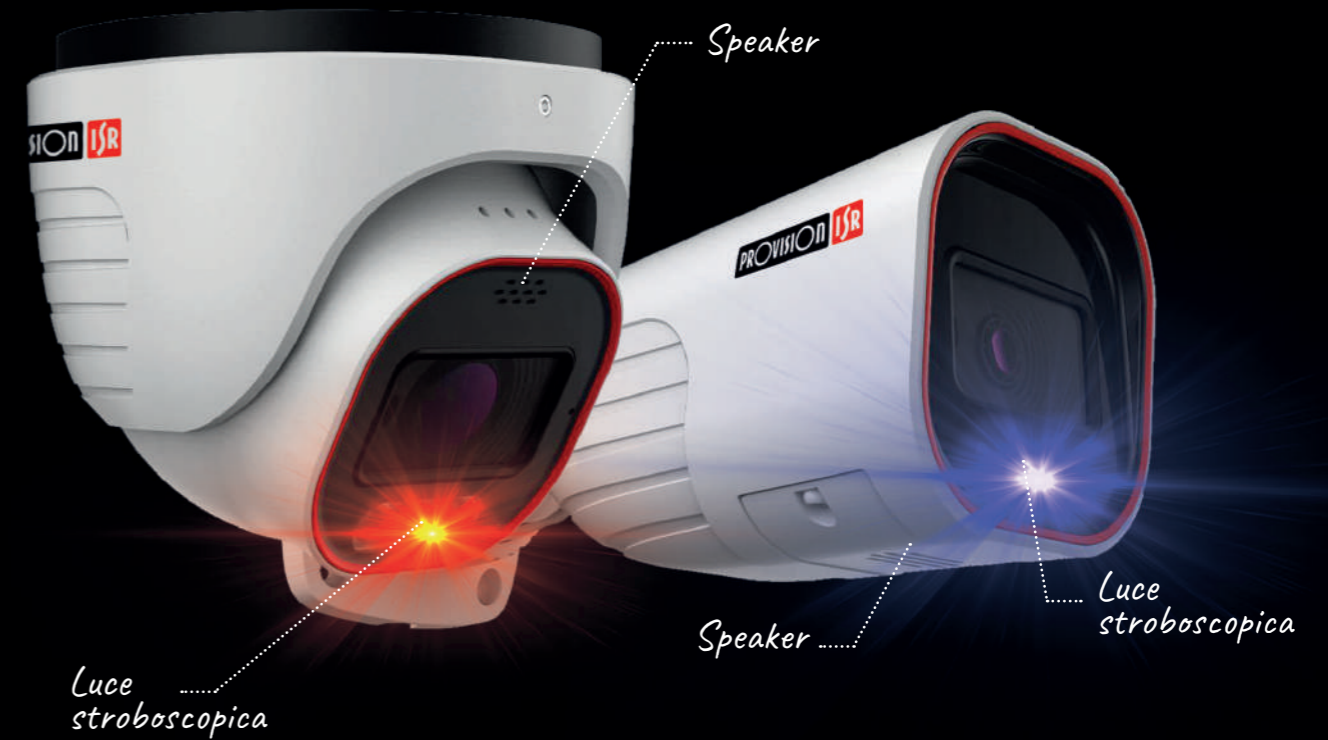

SMART ALERT

ACTIVE DETERRENCE CAMERAS

Segui la linea rossa

CONTATTI

PROVISION-ISR ITALIA S.r.l.
Via Albert Einstein, 71
52100 Arezzo (AR)
T. 0575 382687
www.provision-isr.com

SALES
info@provisionisritalia.com
T. 0575-382687 (Interno: 1)

TECH
support@provisionisritalia.com
T. 0575-382687 (Interno: 2)

MARKETING
marketing@provisionisritalia.com
T. 0575-382687 (Interno: 3)

SMART ALERT

TELECAMERE A DETERRENZA
ATTIVA

Rilevano. Agiscono. Dissuadono.

A differenza delle telecamere di sicurezza "standard", che sono comunemente utilizzate per indagare su un evento dopo che è accaduto, le telecamere a deterrenza attiva notificano all'intruso che la sua presenza è stata rilevata e lo allontanano dall'ambiente videosorvegliato. Per questa ragione, possono essere paragonate a veri e propri sistemi di allarme.

www.provision-isr.com

Follow us on: